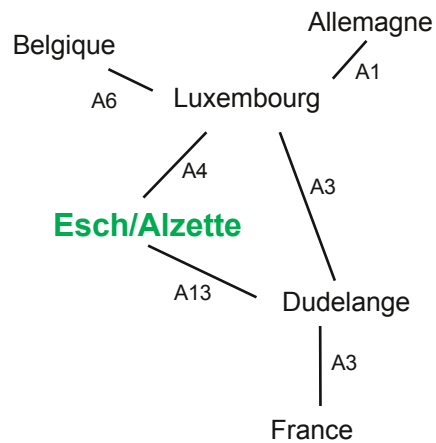

contact@b-esch.lu www.b-esch.lu

Restauration / Verpflegung

sur place / vor Ort

Camping

Possibilité de camper autour du Terrain du vendredi matin au lundi matin
Zelten rund um den Schießplatz möglich von Freitag morgens bis Montag morgens
Alternative: Campingplatz Gaalgebierg <https://gaalgebierg.lu>

Adresse du terrain / Adresse vom Schießfeld

131, rue du Bourgrund, L- 4039 Esch/Alzette

Coordonnées GPS / GPS Daten (WGS 84) N: 49° 29' 10 " E: 05° 59' 47"

Calendrier / Kalender

16.05.2026 WA 720

29. + 30.08.2026 Field Arrowhead Round / Tournoi des 5 nations

05. + 06.09.2026 3D Juegd

Bouschéisser Esch/Uelzecht

3D Juegd

1 parours - 28 cibles / 1 Parcours - 28 Scheiben

 **05. + 06.09.2026**

Sous le patronage de la Ville d'Esch/Alzette

Luxarc