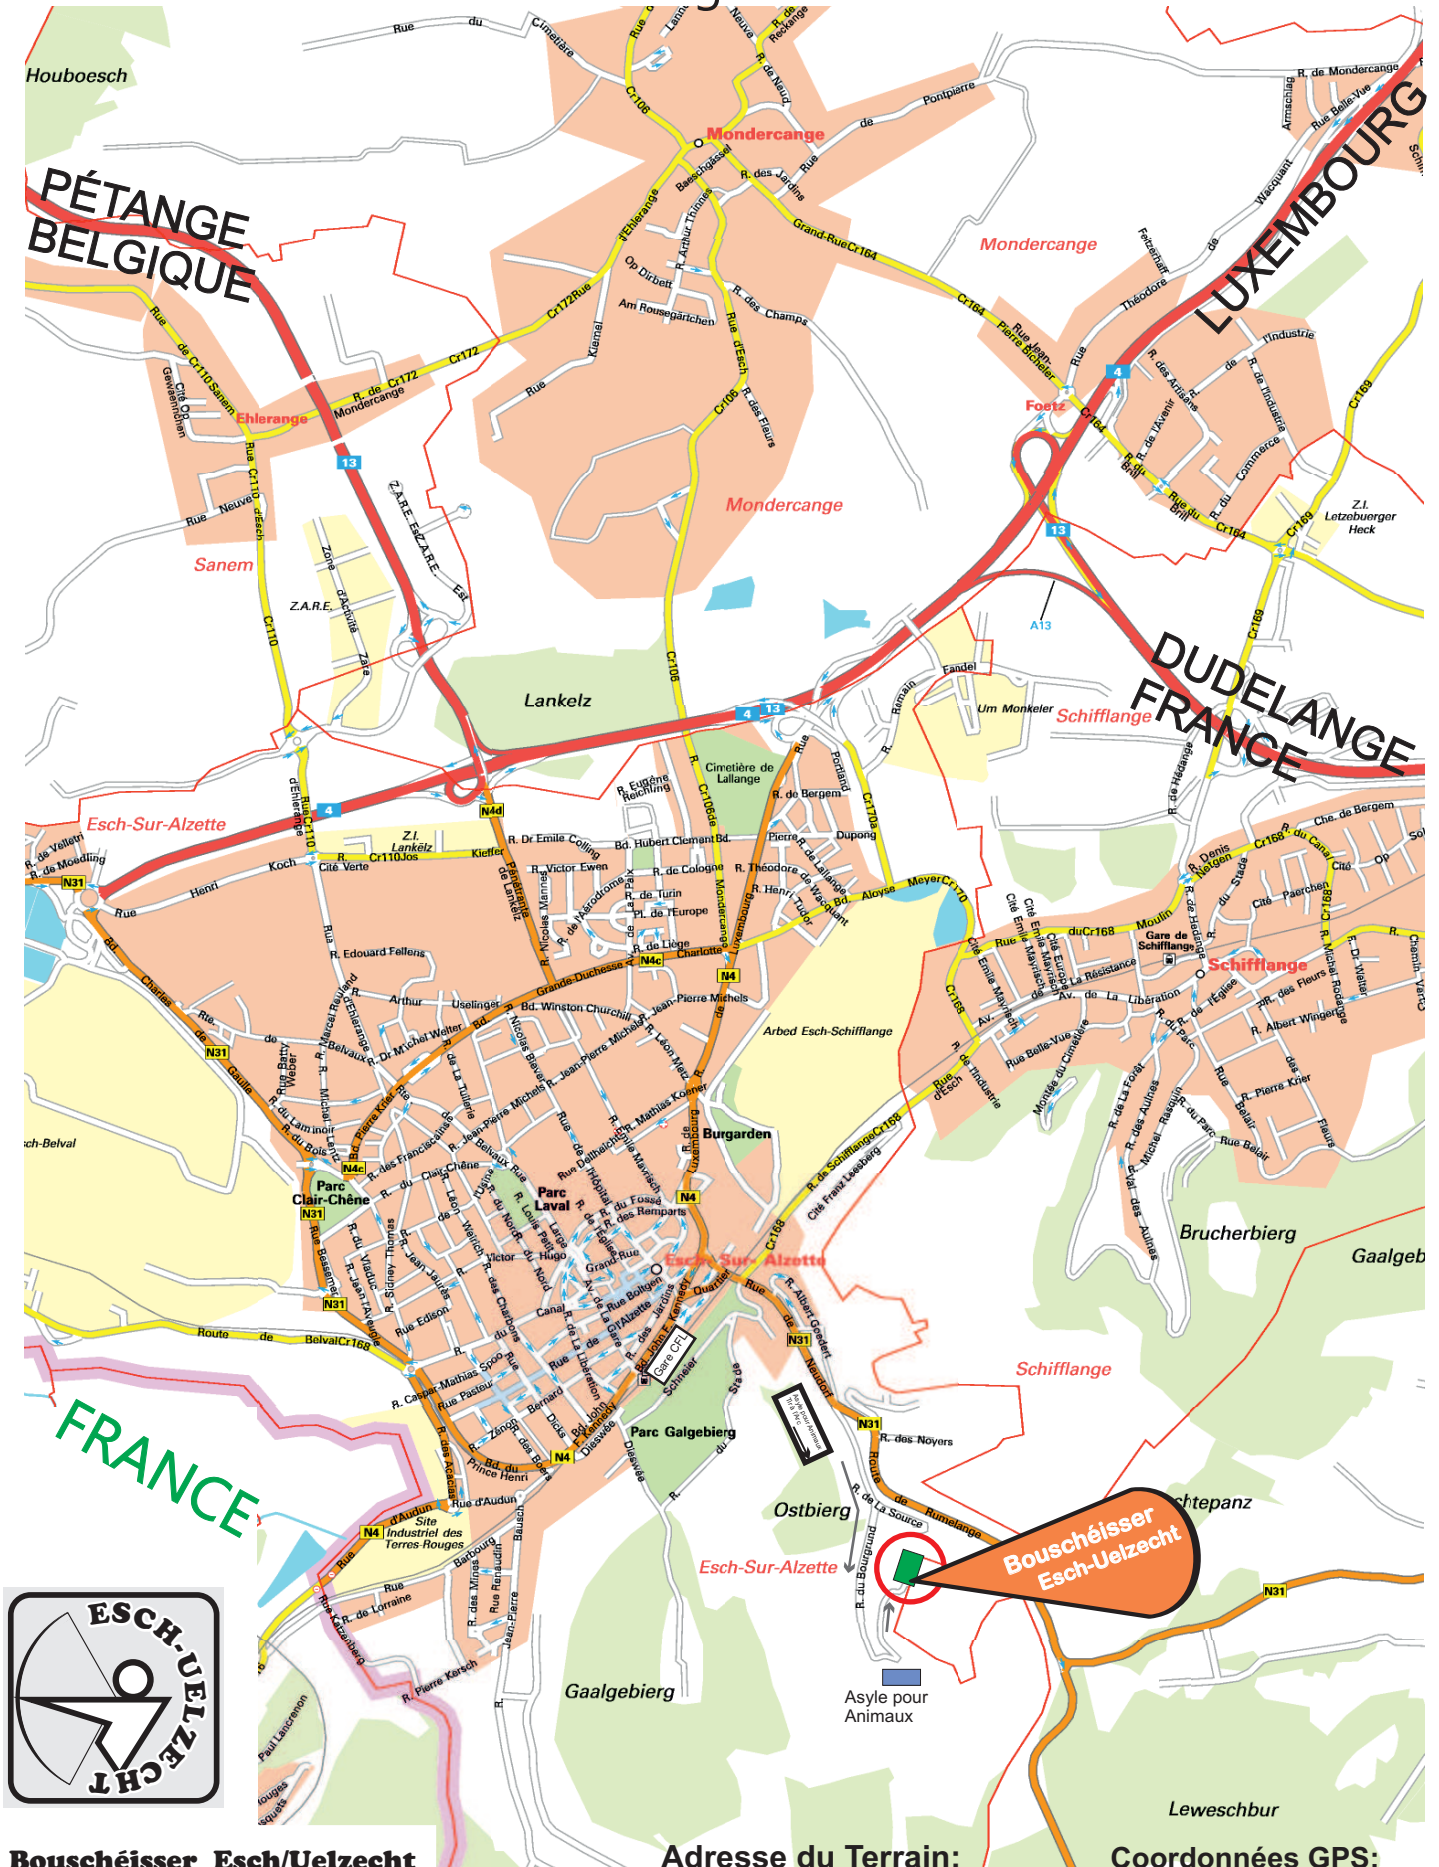

# Bouschéisser Esch-Uelzecht

## Plan d'Acces au Terrain - Bourgronn

**Bouschéisser Esch/Uelzecht**

B.P.: 414  
L- 4005 Esch/Alzette

**Adresse du Terrain:**

rue Bourgronn  
Tel.: +352 54 90 05

**Coordonnées GPS:**

N: 49° 29' 10"  
E: 005° 59' 47"